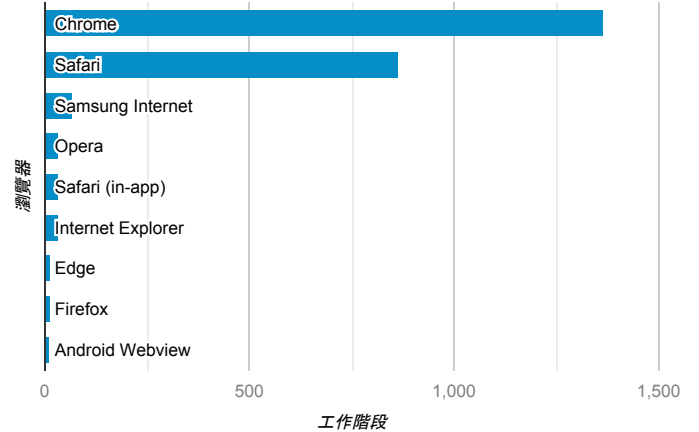

造訪 (依瀏覽器分組)