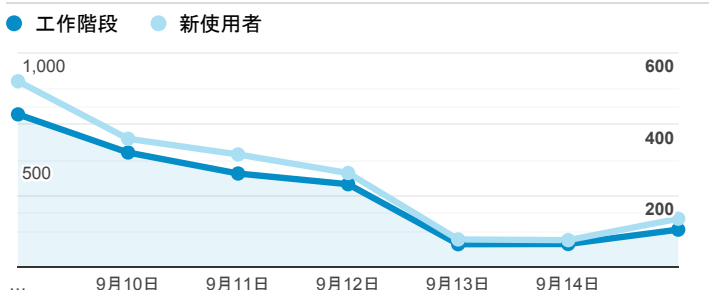

報表01_訪客

2019年9月9日 - 2019年9月15日

所有使用者
100.00% 個工作階段

平均造訪停留時間和單次造訪頁數

跳出率和平均造訪停留時間

造訪和不重複訪客

造訪和新造訪

造訪 (依裝置類別分組)

mobile desktop tablet

造訪地圖

造訪 (依瀏覽器分組)

造訪和新造訪率 (依行動裝置資訊分組)

造訪 (依語言分組)

語言 工作階段

zh-tw	2,052
en-us	230
zh-cn	75
ja-jp	25
en-gb	17
zh-hk	13
ja	10
vi-vn	6
en	4
ko-kr	4