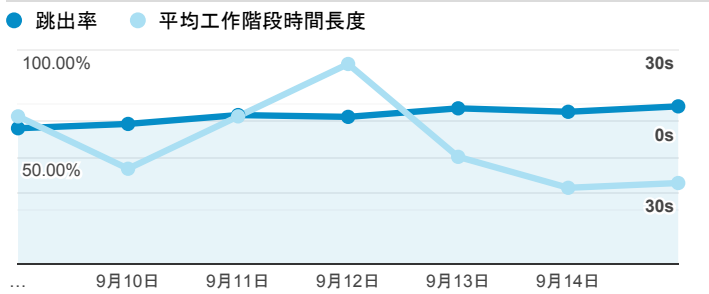

報表01_訪客

2019年9月9日 - 2019年9月15日

所有使用者
100.00% 個工作階段

平均造訪停留時間和單次造訪頁數

跳出率和平均造訪停留時間

造訪和不重複訪客

造訪和新造訪

造訪 (依裝置類別分組)