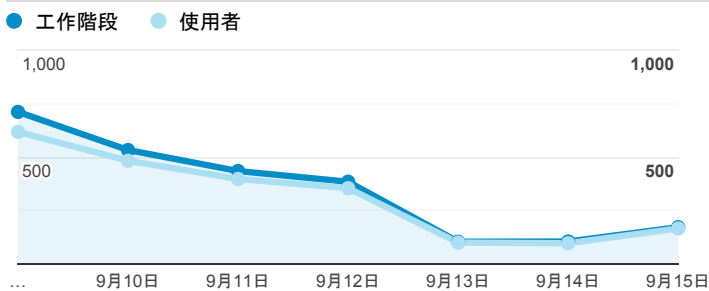

報表01_訪客

2019年9月9日 - 2019年9月15日

所有使用者
100.00% 個工作階段

平均造訪停留時間和單次造訪頁數

跳出率和平均造訪停留時間

造訪和不重複訪客

造訪和新造訪

造訪 (依裝置類別分組)

mobile desktop tablet

造訪地圖

造訪 (依瀏覽器分組)

造訪和新造訪率 (依行動裝置資訊分組)

造訪 (依語言分組)

語言 工作階段

zh-tw	2,052
en-us	230
zh-cn	75
ja-jp	25
en-gb	17
zh-hk	13
ja	10
vi-vn	6
en	4
ko-kr	4