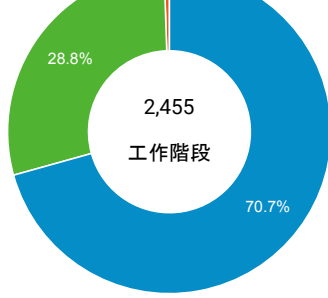

mobile desktop tablet

造訪地圖

造訪 (依瀏覽器分組)

造訪和新造訪率 (依行動裝置資訊分組)

造訪 (依語言分組)

語言 工作階段

zh-tw	2,052
en-us	230
zh-cn	75
ja-jp	25
en-gb	17
zh-hk	13
ja	10
vi-vn	6
en	4
ko-kr	4