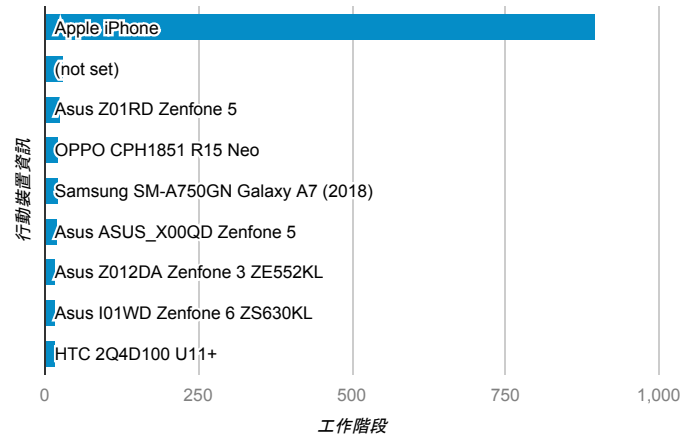

mobile desktop tablet

造訪地圖

造訪 (依瀏覽器分組)

造訪和新造訪率 (依行動裝置資訊分組)

造訪 (依語言分組)

語言 工作階段

zh-tw	2,052
en-us	230
zh-cn	75
ja-jp	25
en-gb	17
zh-hk	13
ja	10
vi-vn	6
en	4
ko-kr	4