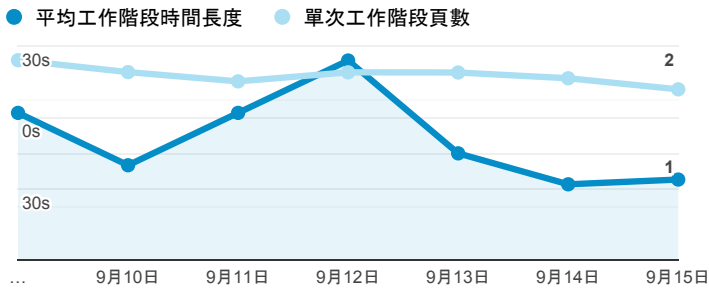

報表01_訪客

2019年9月9日 - 2019年9月15日

所有使用者
100.00% 個工作階段

平均造訪停留時間和單次造訪頁數

跳出率和平均造訪停留時間

造訪和不重複訪客

造訪和新造訪

造訪 (依裝置類別分組)

mobile desktop tablet

造訪地圖

造訪 (依瀏覽器分組)

造訪和新造訪率 (依行動裝置資訊分組)

造訪 (依語言分組)

語言 工作階段

zh-tw	2,052
en-us	230
zh-cn	75
ja-jp	25
en-gb	17
zh-hk	13
ja	10
vi-vn	6
en	4
ko-kr	4