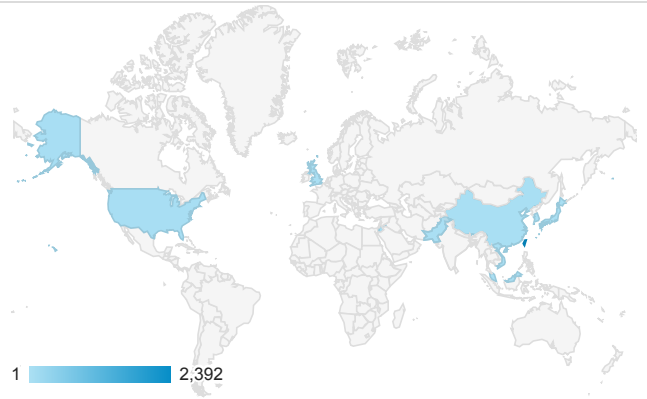

mobile desktop tablet

造訪地圖

造訪 (依瀏覽器分組)

造訪和新造訪率 (依行動裝置資訊分組)

造訪 (依語言分組)

語言 工作階段

zh-tw	2,052
en-us	230
zh-cn	75
ja-jp	25
en-gb	17
zh-hk	13
ja	10
vi-vn	6
en	4
ko-kr	4